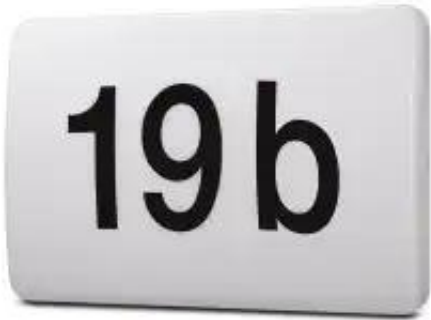

Link do produktu: <https://www.altech24.pl/lampa-led-maclean-numer-domu-z-czujnikiem-zmierzchowym-biala-12w-ip65-barwa-neutralna-4000k-950lm-mce292-w-p-177824.html>

Lampa LED Maclean , numer domu, z czujnikiem zmierzchowym, biała, 12W, IP65, barwa neutralna (4000K), 950lm, MCE292 W

Cena	97,00 zł
Dostępność	dostępny
Numer katalogowy	65185
Kod EAN	5902211116189

Opis produktu

Wysokiej jakości lampa LED z naklejanym numerem domu i czujnikiem zmierzchowym MCE292 W

Lampa wyposażona jest w automatyczny układ włączający oświetlenie po zapadnięciu zmierzchu. Istnieje możliwość regulacji czujnika zmierzchu w zakresie od 3 do 50 LUX.

W zestawie znajdują się 3 arkusze z cyframi od 0 do 9, oraz zestaw liter od A do I.

Lampa odporna jest na promieniowanie słoneczne i posiada stopień ochrony IP65,

Specyfikacja- Napięcie znamionowe: 220 - 240 V/AC

- Częstotliwość znamionowa: 50/60Hz
- Klasa IP: IP65
- Klasa IK: IK10
- Klasa ochrony przed porażeniem prądem elektrycznym: II
- Odporność na promieniowanie UV
- Żywotność znamionowa: 30000h
- Obciążenie znamionowe: 12W (950 lm)
- Temperatura: 4000K - biały neutralny
- Światło otoczenia:
- Materiał wykonania: PC