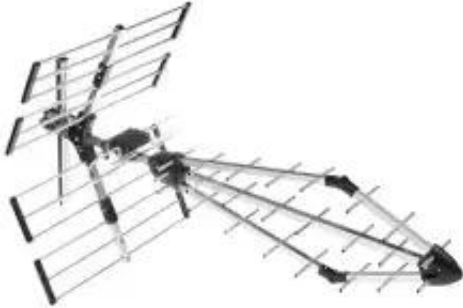

Link do produktu: <https://www.altech24.pl/antena-kierunkowa-smart-horizon-p-168215.html>

ANTENA KIERUNKOWA SMART-HORIZON

Cena	196,00 zł
Dostępność	dostępny
Numer katalogowy	SMART-HORIZON
Kod EAN	5907634519678

Opis produktu

Antena kierunkowa SMART-HORIZON jest przystosowana do odbioru naziemnej telewizji cyfrowej DVB-T / DVB-T2

Złożenie anteny jest bardzo łatwe, nie wymaga narzędzi i zajmuje do kilku minut. Dzięki swojej konstrukcji, mimo kompaktowych wymiarów, antena charakteryzuje się szczególnie dużym zyskiem. Części anteny wykonane są z aluminium, a stalowe elementy konstrukcyjne zostały ocynkowane galwanicznie.

Odbierane kanały:	21 ... 48
Zysk energetyczny :	11 ... 14 dBi - tryb pasywny - brak zasilania, 25 ... 32 dB - tryb aktywny - zasilanie DC 12V (brak zasilacza w zestawie)
Polaryzacja:	Pozioma / Pionowa - po obróceniu o 90°
Impedancja:	75 Ω
Wybrane cechy:	Ilość elementów : 35 Wbudowany filtr LTE, Wbudowany wzmacniacz antenowy z bajpasem - praca w trybie pasywnym lub aktywnym, Mocowanie do masztu max. Ø 60 mm Konstrukcja anteny umożliwia prosty, szybki montaż bez użycia narzędzi
Waga:	1.6 kg
Wymiary:	1110 x 590 x 500 mm
Gwarancja:	2 lata